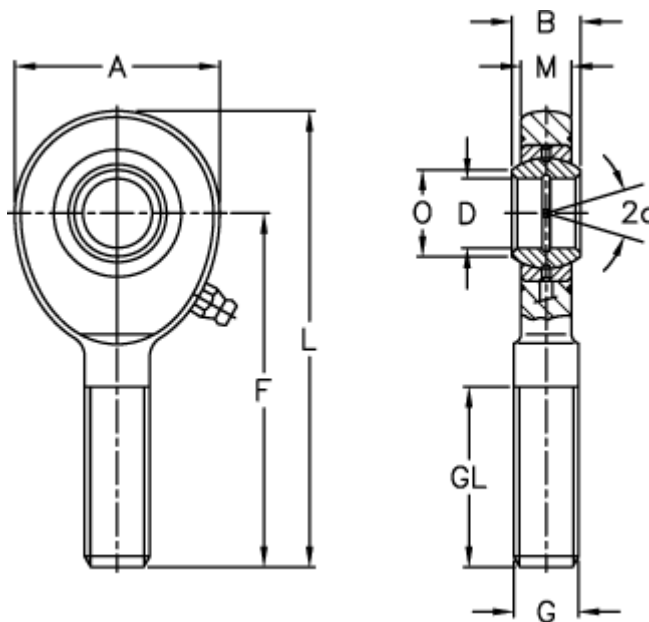

Varenummer: 03463045
Beskrivelse: Fluro Ledhoved EA 45-2RS

Mål

A	= 102	L	= 214
a (grader)	= 7	M	= 27
B	= 32	O	= 50.8
D	= 45	Statisk træk kN	= 263
Dynamisk træk kN	= 127	Vægt	= 2610
F	= 163		
g	= M42x3		
GL	= 94		